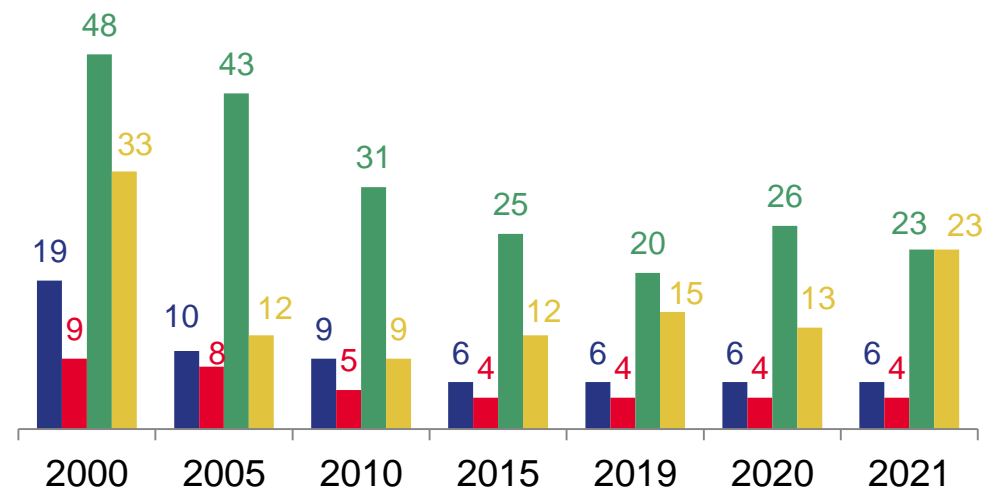

НАЛИЧИЕ СЕЛЬСКОХОЗЯЙСТВЕННОЙ ТЕХНИКИ В СЕЛЬСКОХОЗЯЙСТВЕННЫХ ОРГАНИЗАЦИЯХ ВОЛОГОДСКОЙ ОБЛАСТИ

НА 01.01.2022 ГОДА

ПАРК ОСНОВНЫХ ВИДОВ СЕЛЬСКОХОЗЯЙСТВЕННОЙ ТЕХНИКИ

(штук / в % к 01.01.2021 г.)

Всего тракторов (без тракторов, на которых смонтированы землеройные и другие машины)

Плуги

Культиваторы

Косилки

Машины для посева

Зерноуборочные комбайны

Кормоуборочные комбайны

Льноуборочные комбайны

ОБЕСПЕЧЕННОСТЬ СЕЛЬСКОХОЗЯЙСТВЕННЫХ ОРГАНИЗАЦИЙ ТРАКТОРАМИ И КОМБАЙНАМИ¹

(штук)

■ тракторы ■ картофелеуборочные комбайны
■ зерноуборочные комбайны ■ льноуборочные комбайны

¹ - приходится физических тракторов на 1000 гектаров пашни, комбайнов - на 1000 гектаров посевов соответствующих культур